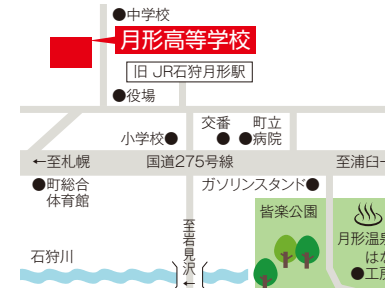

ACCESS

バス停は学校の玄関前! バスでの登下校で通いやすい!!

月形浦臼線
浦臼から約30分

月形当別線
当別から約40分
札幌から約100分

岩見沢月形線
北村から約20分
岩見沢から約45分

ニューシのつバス
江別・月形線
新篠津から約25分
江別から約60分

北海道月形高等学校

〒061-0518 北海道樺戸郡月形町1056番地
Tel.0126-53-2046 Fax.0126-53-2047
E-mail : tsukigata-hi@hokkaido-c.ed.jp
<http://www.tsukigata.hokkaido-c.ed.jp/>

TSUKIGATA HIGH SCHOOL

小さな学校で大きなチャレンジ!

2025

令和7年度 | 学校案内

誰もが
主役の
高校生
生活を!